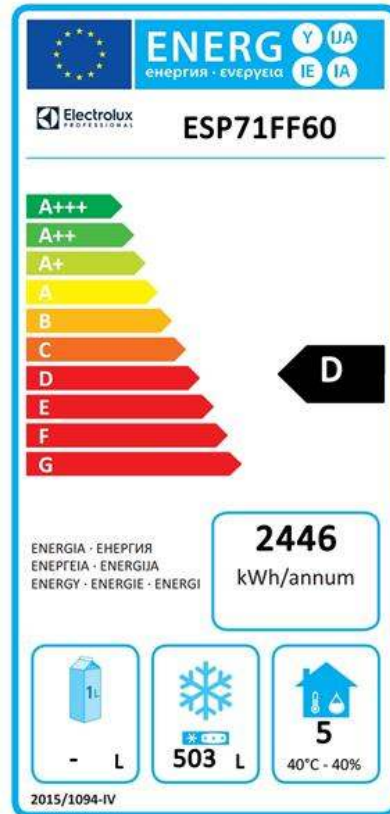

Ecostore Premium ECOSTORE PREMIUM vrieskast 670lt, -22/-15°C, 1 deur

ITEM # _____

MODEL # _____

NAAM # _____

SIS # _____

AIA # _____

**727449 (ESP71FF60)**

ECOSTORE PREMIUM vrieskast 670lt, -22/-15°C, 1 deur, Frost Watch Control, Optiflow luchtcirculatie, IPX5 waterdicht, rvs AISI 304 uitvoering, 75mm isolatie, 4 rilsan roosters 2/1GN, 4 stelpoten

727450 (ESP71FFL6)

ECOSTORE PREMIUM vrieskast 670lt, -22/-15°C, 1 deur (links draaiend), Frost Watch Control, Optiflow luchtcirculatie, IPX5 waterdicht, rvs AISI 304 uitvoering, 75mm isolatie, 4 rilsan roosters 2/1GN, 4 stelpoten

EI = Elektrische aansluiting

Elektrisch

Voltage:

727449 (ESP71FF60)	220-240 V/1 ph/50 Hz
727450 (ESP71FFL6)	220-240 V/1 ph/50 Hz

Aangesloten vermogen: 0.61 kW

Algemene Gegevens:

Capaciteit bruto:	670 lt
Capaciteit netto:	503 lt
Deur scharnieren:	
727449 (ESP71FF60)	Rechts
727450 (ESP71FFL6)	Links
Afmetingen, extern, breedte:	710 mm
Afmetingen, extern, diepte:	835 mm
Afmetingen, extern, diepte met geopende deuren:	1480 mm
Afmetingen, extern, hoogte:	2050 mm
Aantal en type deur:	1 Volle deur
Aantal en type meegeleverde roosters:	4 - GN 2/1
Extern materiaal type:	Roestvrijstaal AISI 304
Intern materiaal type:	Roestvrijstaal AISI 304
Interne zijpanelen:	Roestvrijstaal AISI 304
Aantal bevestigingspunten en afstand:	44; 30 mm

Modeltype: Verticaal invriezen

[NOT TRANSLATED]

Energie klasse	D
Jaarlijks en dagelijks energieverbruik (in overeenstemming met EU Wetg)	2446kWh/jaar - 7kWh/24h
Werking condities	Zware belasting (5)
EEI index in overeenstemming met EU regelgeving 2015/1094)	61,91
Koelmiddel:	R404A
GWP index	3922
Koelvermogen:	707 W
Koelmiddel gewicht:	220 g