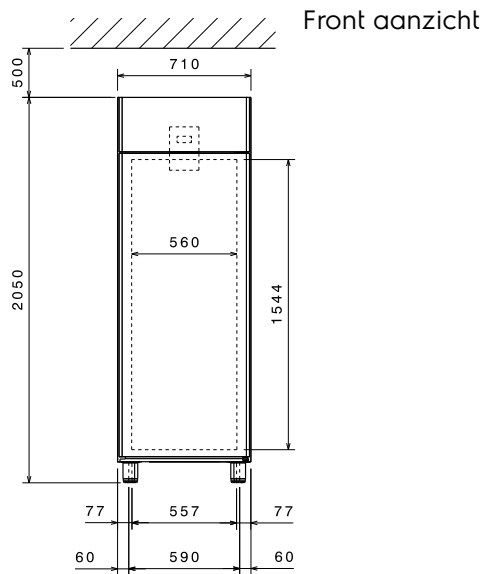

EI = Elektrische aansluiting

Elektrisch

Voltage:

727449 (ESP71FF60)	220-240 V/1 ph/50 Hz
727450 (ESP71FFL6)	220-240 V/1 ph/50 Hz

Aangesloten vermogen: 0.61 kW

Algemene Gegevens:

Capaciteit bruto:	670 lt
Capaciteit netto:	503 lt
Deur scharnieren:	
727449 (ESP71FF60)	Rechts
727450 (ESP71FFL6)	Links
Afmetingen, extern, breedte:	710 mm
Afmetingen, extern, diepte:	835 mm
Afmetingen, extern, diepte met geopende deuren:	1480 mm
Afmetingen, extern, hoogte:	2050 mm
Aantal en type deur:	1 Volle deur
Aantal en type meegeleverde roosters:	4 - GN 2/1
Extern materiaal type:	Roestvrijstaal AISI 304
Intern materiaal type:	Roestvrijstaal AISI 304
Interne zijpanelen:	Roestvrijstaal AISI 304
Aantal bevestigingspunten en afstand:	44; 30 mm