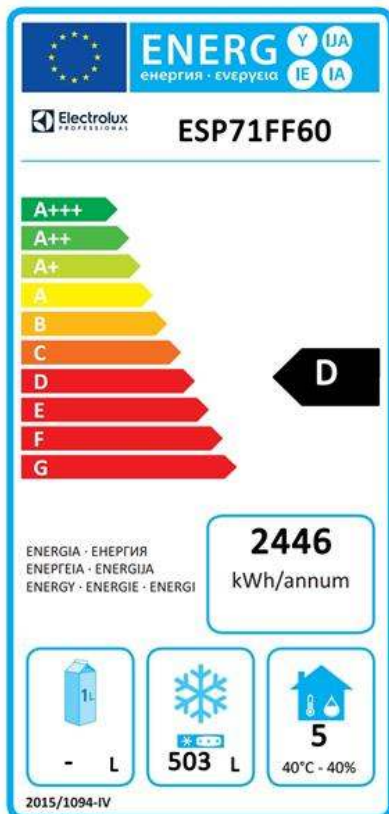

Ecostore Premium ECOSTORE PREMIUM vrieskast 670lt, -22/-15°C, 1 deur

ITEM # _____

MODEL # _____

NAAM # _____

SIS # _____

AIA # _____

**727449 (ESP71FF60)**

ECOSTORE PREMIUM vrieskast 670lt, -22/-15°C, 1 deur, Frost Watch Control, Optiflow luchtcirculatie, IPX5 waterdicht, rvs AISI 304 uitvoering, 75mm isolatie, 4 rilsan roosters 2/1GN, 4 stelpoten

727450 (ESP71FFL6)

ECOSTORE PREMIUM vrieskast 670lt, -22/-15°C, 1 deur (links draaiend), Frost Watch Control, Optiflow luchtcirculatie, IPX5 waterdicht, rvs AISI 304 uitvoering, 75mm isolatie, 4 rilsan roosters 2/1GN, 4 stelpoten

EI = Elektrische aansluiting

Elektrisch

Voltage:

727449 (ESP71FF60)	220-240 V/1 ph/50 Hz
727450 (ESP71FFL6)	220-240 V/1 ph/50 Hz

Aangesloten vermogen: 0.61 kW

Algemene Gegevens:

Capaciteit bruto:	670 lt
Capaciteit netto:	503 lt
Deur scharnieren:	
727449 (ESP71FF60)	Rechts
727450 (ESP71FFL6)	Links
Afmetingen, extern, breedte:	710 mm
Afmetingen, extern, diepte:	835 mm
Afmetingen, extern, diepte met geopende deuren:	1480 mm
Afmetingen, extern, hoogte:	2050 mm
Aantal en type deur:	1 Volle deur
Aantal en type meegeleverde roosters:	4 - GN 2/1
Extern materiaal type:	Roestvrijstaal AISI 304
Intern materiaal type:	Roestvrijstaal AISI 304
Interne zijpanelen:	Roestvrijstaal AISI 304
Aantal bevestigingspunten en afstand:	44; 30 mm

Modeltype: Verticaal invriezen

[NOT TRANSLATED]

Energie klasse	D
Jaarlijks en dagelijks energieverbruik (in overeenstemming met EU Wetg)	2446kWh/jaar - 7kWh/24h
Werking condities	Zware belasting (5)
EEI index in overeenstemming met EU regelgeving 2015/1094)	61,91
Koelmiddel:	R404A
GWP index	3922
Koelvermogen:	707 W
Koelmiddel gewicht:	220 g