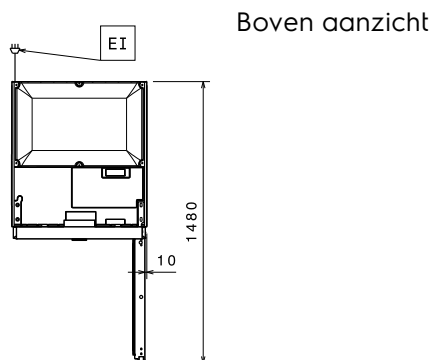

EI = Elektrische aansluiting

Elektrisch

Voltage:

727449 (ESP71FF60)	220-240 V/1 ph/50 Hz
727450 (ESP71FFL6)	220-240 V/1 ph/50 Hz

Aangesloten vermogen: 0.61 kW

Algemene Gegevens:

Capaciteit bruto:	670 lt
Capaciteit netto:	503 lt
Deur scharnieren:	
727449 (ESP71FF60)	Rechts
727450 (ESP71FFL6)	Links
Afmetingen, extern, breedte:	710 mm
Afmetingen, extern, diepte:	835 mm
Afmetingen, extern, diepte met geopende deuren:	1480 mm
Afmetingen, extern, hoogte:	2050 mm
Aantal en type deur:	1 Volle deur
Aantal en type meegeleverde roosters:	4 - GN 2/1
Extern materiaal type:	Roestvrijstaal AISI 304
Intern materiaal type:	Roestvrijstaal AISI 304
Interne zijpanelen:	Roestvrijstaal AISI 304
Aantal bevestigingspunten en afstand:	44; 30 mm