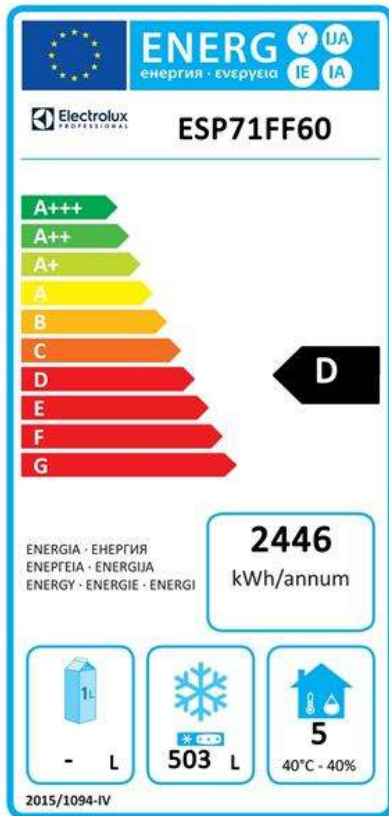

Ecostore Premium ECOSTORE PREMIUM vrieskast 670lt, -22/-15°C, 1 deur

ITEM # _____

MODEL # _____

NAAM # _____

SIS # _____

AIA # _____

**727449 (ESP71FF60)**

ECOSTORE PREMIUM vrieskast 670lt, -22/-15°C, 1 deur, Frost Watch Control, Optiflow luchtcirculatie, IPX5 waterdicht, rvs AISI 304 uitvoering, 75mm isolatie, 4 rilsan roosters 2/1GN, 4 stelpoten

727450 (ESP71FFL6)

ECOSTORE PREMIUM vrieskast 670lt, -22/-15°C, 1 deur (links draaiend), Frost Watch Control, Optiflow luchtcirculatie, IPX5 waterdicht, rvs AISI 304 uitvoering, 75mm isolatie, 4 rilsan roosters 2/1GN, 4 stelpoten

EI = Elektrische aansluiting

Elektrisch

Voltage:

727449 (ESP71FF60)	220-240 V/1 ph/50 Hz
727450 (ESP71FFL6)	220-240 V/1 ph/50 Hz

Aangesloten vermogen: 0.61 kW

Algemene Gegevens:

Capaciteit bruto:	670 lt
Capaciteit netto:	503 lt
Deur scharnieren:	
727449 (ESP71FF60)	Rechts
727450 (ESP71FFL6)	Links
Afmetingen, extern, breedte:	710 mm
Afmetingen, extern, diepte:	835 mm
Afmetingen, extern, diepte met geopende deuren:	1480 mm
Afmetingen, extern, hoogte:	2050 mm
Aantal en type deur:	1 Volle deur
Aantal en type meegeleverde roosters:	4 - GN 2/1
Extern materiaal type:	Roestvrijstaal AISI 304
Intern materiaal type:	Roestvrijstaal AISI 304
Interne zijpanelen:	Roestvrijstaal AISI 304
Aantal bevestigingspunten en afstand:	44; 30 mm

Modeltype: Verticaal invriezen

[NOT TRANSLATED]

Energie klasse	D
Jaarlijks en dagelijks energieverbruik (in overeenstemming met EU Wetg)	2446kWh/jaar - 7kWh/24h
Werking condities	Zware belasting (5)
EEI index in overeenstemming met EU regelgeving 2015/1094)	61,91
Koelmiddel:	R404A
GWP index	3922
Koelvermogen:	707 W
Koelmiddel gewicht:	220 g