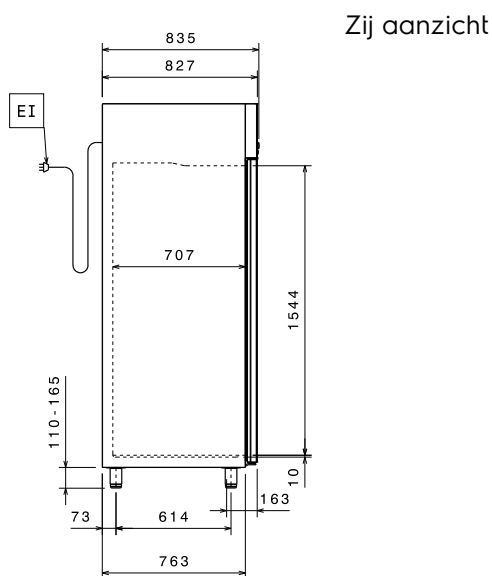

EI = Elektrische aansluiting

Elektrisch

Voltage:

727449 (ESP71FF60)	220-240 V/1 ph/50 Hz
727450 (ESP71FFL6)	220-240 V/1 ph/50 Hz

Aangesloten vermogen: 0.61 kW

Algemene Gegevens:

Capaciteit bruto:	670 lt
Capaciteit netto:	503 lt
Deur scharnieren:	
727449 (ESP71FF60)	Rechts
727450 (ESP71FFL6)	Links
Afmetingen, extern, breedte:	710 mm
Afmetingen, extern, diepte:	835 mm
Afmetingen, extern, diepte met geopende deuren:	1480 mm
Afmetingen, extern, hoogte:	2050 mm
Aantal en type deur:	1 Volle deur
Aantal en type meegeleverde roosters:	4 - GN 2/1
Extern materiaal type:	Roestvrijstaal AISI 304
Intern materiaal type:	Roestvrijstaal AISI 304
Interne zijpanelen:	Roestvrijstaal AISI 304
Aantal bevestigingspunten en afstand:	44; 30 mm